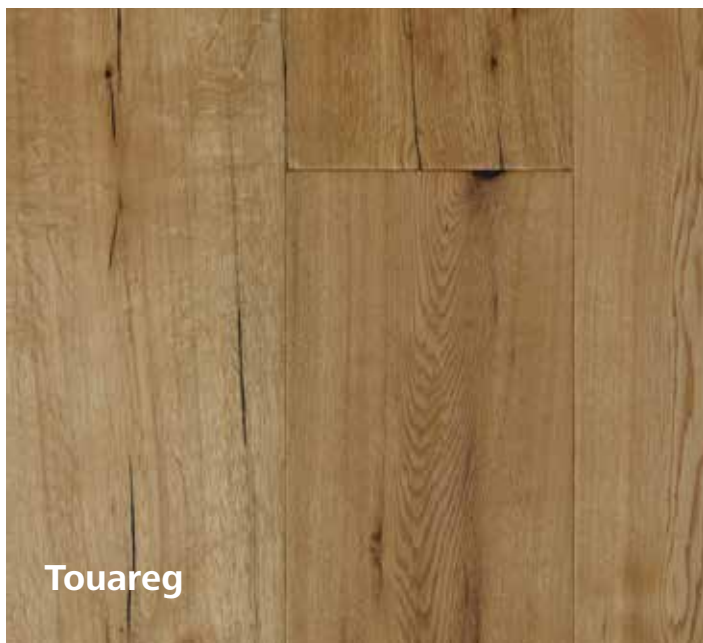

Die einzigartigen Oberflächen entstehen in viel individueller Handarbeit. Die gehobelten oder geschliffenen Oberflächen sind angenehm, fusswarm, pflegeleicht und extrem widerstandsfähig.

Sortierung

Die Böden sind in der Sortierung „Rustikal“ erhältlich.

RUSTIKAL - Ausgeprägtes Farbenspiel mit gekitteten Ästen und Rissen. Splint und Einschlüsse können vorhanden sein.

SORTIMENT

	Touareg	Columbia	Everest	Alberta	Victoria
Holzart					
Eiche	•	•	•	•	•
Oberfläche					
oxi natur geölt	•	•	•		
oxi weiss geölt				•	•
Oberflächenart					
handgehobelt	•	•		•	•
geschliffen			•		•
geräuchert		•			•
antik geräuchert			•		
Sortierung					
Rustikal	•	•	•	•	•
Format					
1860 x 189 x 15 mm	•	•	•	•	•
Verbindung					
Drop-Down					
Nut/Kamm	•	•	•	•	•